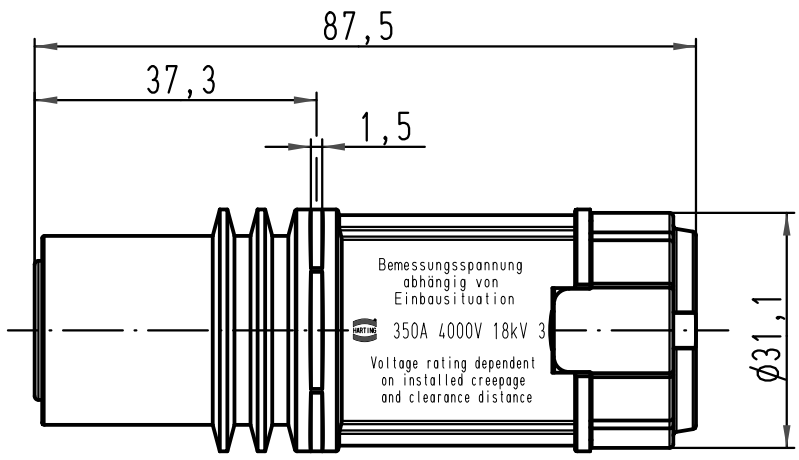

Alle Rechte vorbehalten/ All rights reserved

All Dimensions in mm Original Size DIN A 4			Techn. Character.			Nicht tolerierte Maße/Free size tolerances		
				Dat.	Name	Maßstab/Scale	Han 1HC-F-TC350	
			Detail.	17.02.09	Ho			
			Insp.		Ole			
			Stand.					
B	28.09.09	Spr	HARTING Electric GmbH & Co. KG				TB 09 11 001 3101	
A			D-32339 Espelkamp				Sub. TB 09 11 001 3101 v. 27.08.08	
Mod.	Dat.	Name						Blatt/page