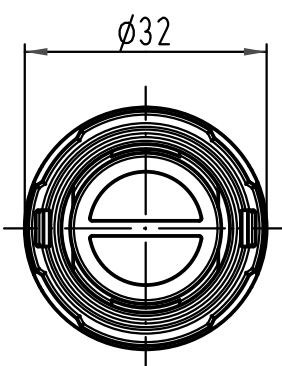

Alle Rechte vorbehalten/ All rights reserved

All Dimensions in mm Original Size DIN A 4			Techn. Character.			Nicht tolerierte Maße/Free size tolerances		
				Dat.	Name	Maßstab/Scale	Han 1HC-F-TC350	
			Detail.	17.02.09	Ho			
			Insp.		Ole			
			Stand.					
B	28.09.09	Spr	HARTING Electric GmbH & Co. KG				TB 09 11 001 3101	
A			D-32339 Espelkamp				Sub. TB 09 11 001 3101 v. 27.08.08	
Mod.	Dat.	Name						Blatt/page