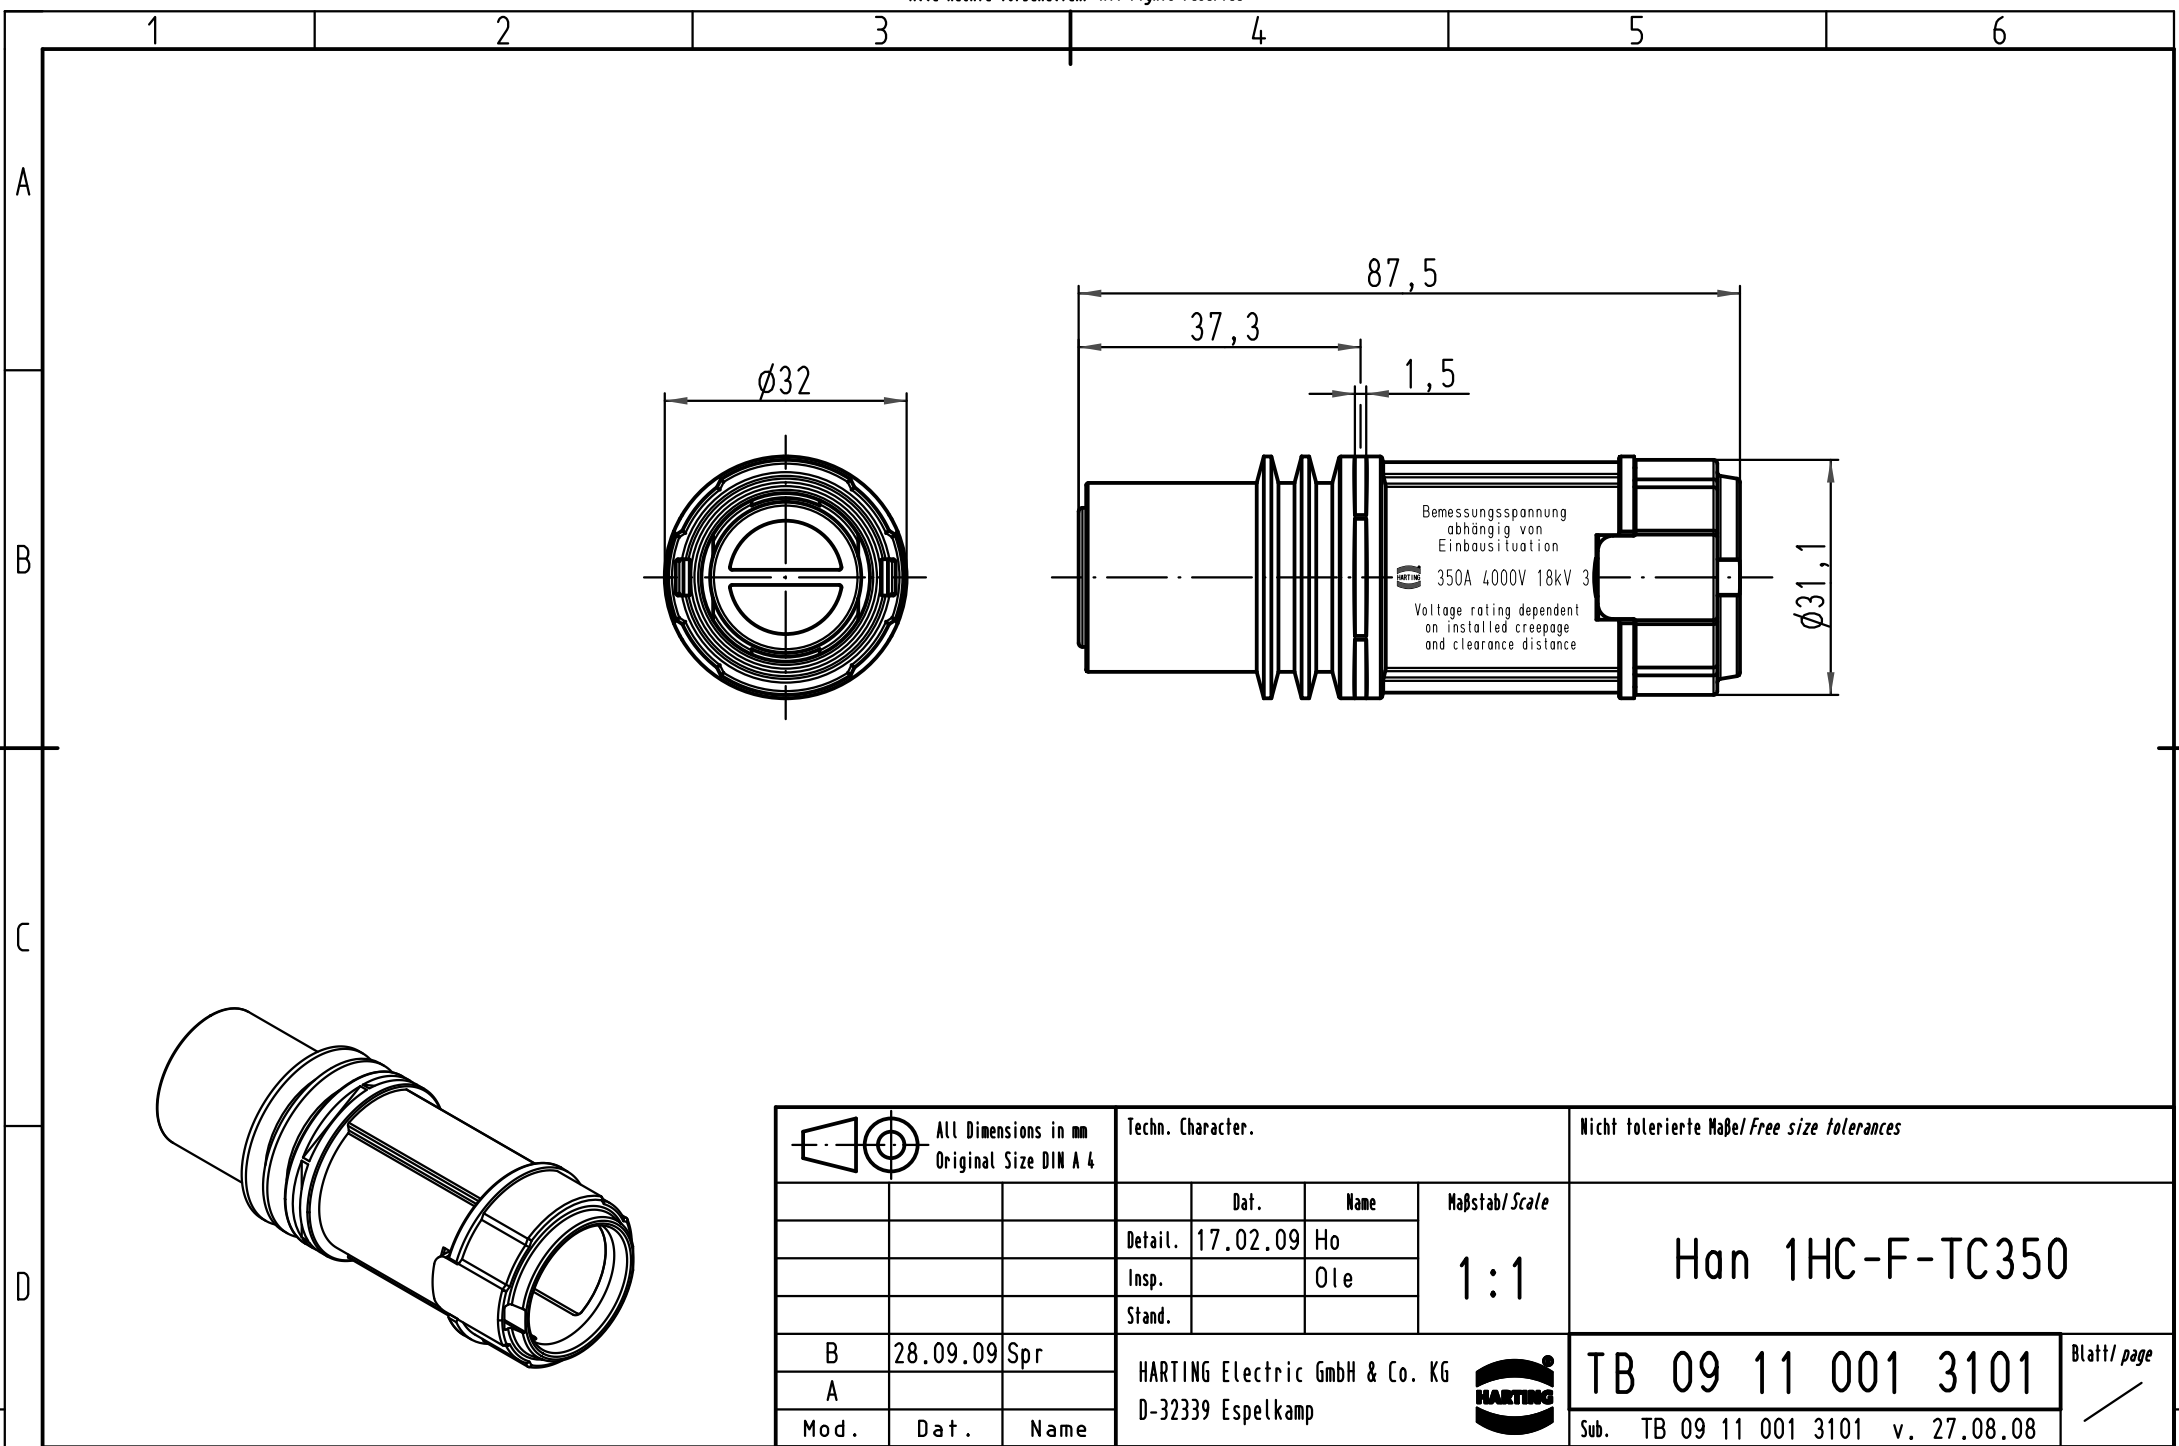

Alle Rechte vorbehalten/ All rights reserved

All Dimensions in mm Original Size DIN A 4			Techn. Character.			Nicht tolerierte Maße/Free size tolerances		
				Dat.	Name	Maßstab/Scale	Han 1HC-F-TC350	
			Detail.	17.02.09	Ho			
			Insp.		Ole			
			Stand.					
B	28.09.09	Spr	HARTING Electric GmbH & Co. KG				TB 09 11 001 3101	
A			D-32339 Espelkamp				Sub. TB 09 11 001 3101 v. 27.08.08	
Mod.	Dat.	Name						Blatt/page