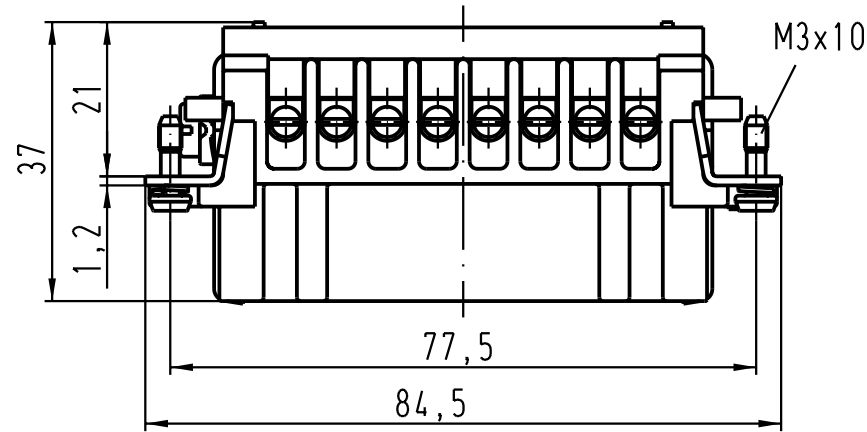

5

4

3

2

1

Ansicht Anschlußseite
view from termination side

- Kontakte Fe (vergoldet)
contacts Fe (gold plated)
- ⊗ Kontakte CuNi
contacts CuNi

All Dimensions in mm Original Size DIN A 4		Techn. Character.			Nicht tolerierte Masse! Free size tolerances	
			Dat.	Name	Massestab/Scale 1:1	Han 16E-F-s Buchseneinsatz Sonderbest. / female insert special contact arrangement
		Detail.	18.10.02	Gö		
		Insp.		KR		
		Stand.				
410243		HARTING Electric GmbH & Co. KG			TB 09 33 016 2791	
Mod.	Dat.	Name	D-32339 Espelkamp		Sub. TB 09 33 016 2791 v. 24.03.93	