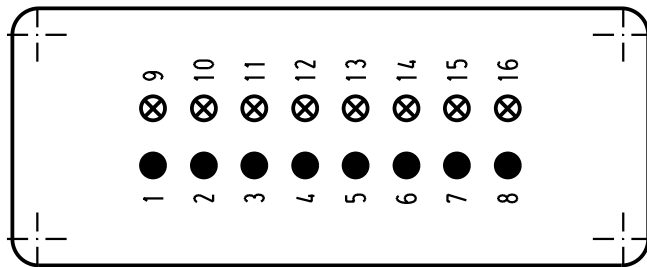

5

4

3

2

1

Ansicht Anschlußseite
view from termination side

- Kontakte Fe (vergoldet)
contacts Fe (gold plated)
- ⊗ Kontakte CuNi
contacts CuNi

All Dimensions in mm Original Size DIN A 4		Techn. Character.			Nicht tolerierte Masse! Free size tolerances	
			Dat.	Name	Massestab/Scale 1:1	Han 16E-F-s Buchseneinsatz Sonderbest. / female insert special contact arrangement
		Detail.	18.10.02	Gö		
		Insp.		KR		
		Stand.				
410243		HARTING Electric GmbH & Co. KG			TB 09 33 016 2791	
Mod.	Dat.	Name	D-32339 Espelkamp		Sub. TB 09 33 016 2791 v. 24.03.93	