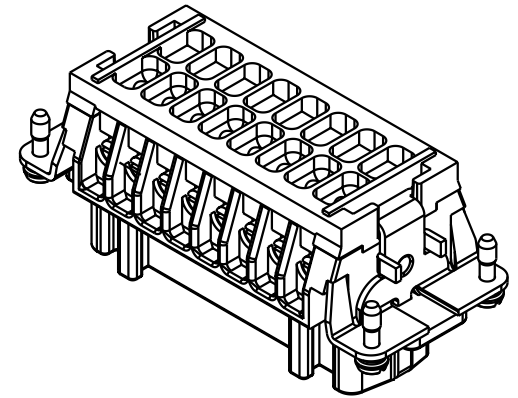

5

4

3

2

1

Ansicht Anschlußseite
view from termination side

- Kontakte Fe (vergoldet)
contacts Fe (gold plated)
- ⊗ Kontakte CuNi
contacts CuNi

All Dimensions in mm Original Size DIN A 4		Techn. Character.			Nicht tolerierte Masse! Free size tolerances	
			Dat.	Name	Massestab/Scale 1:1	Han 16E-F-s Buchseneinsatz Sonderbest. / female insert special contact arrangement
		Detail.	18.10.02	Gö		
		Insp.		KR		
		Stand.				
410243		HARTING Electric GmbH & Co. KG			TB 09 33 016 2791	
Mod.	Dat.	Name	D-32339 Espelkamp		Sub. TB 09 33 016 2791 v. 24.03.93	