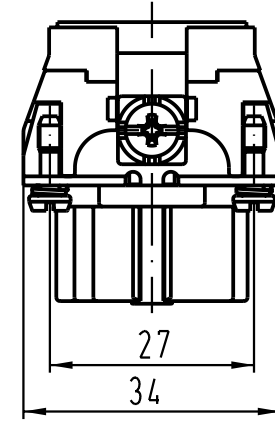

5

4

3

2

1

Ansicht Anschlußseite
view from termination side

- Kontakte Fe (vergoldet)
contacts Fe (gold plated)
- ⊗ Kontakte CuNi
contacts CuNi

All Dimensions in mm Original Size DIN A 4		Techn. Character.			Nicht tolerierte Masse! Free size tolerances	
			Dat.	Name	Massestab/Scale 1:1	Han 16E-F-s Buchseneinsatz Sonderbest. / female insert special contact arrangement
		Detail.	18.10.02	Gö		
		Insp.		KR		
		Stand.				
410243		HARTING Electric GmbH & Co. KG			TB 09 33 016 2791	
Mod.	Dat.	Name	D-32339 Espelkamp		Sub. TB 09 33 016 2791 v. 24.03.93	